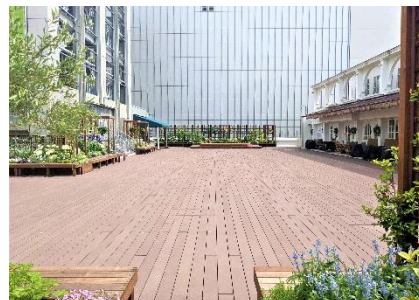

[A 館 3 階屋外スペース「GREENING 広場」]

<この件に関する報道関係のお問い合わせ先>

コピス吉祥寺事業所 担当：諸岡 (Mail:m-morooka@mcud.co.jp)

<この件に関する一般の方のお問い合わせ先>

コピス吉祥寺 インフォメーション 電話 0422-27-2100